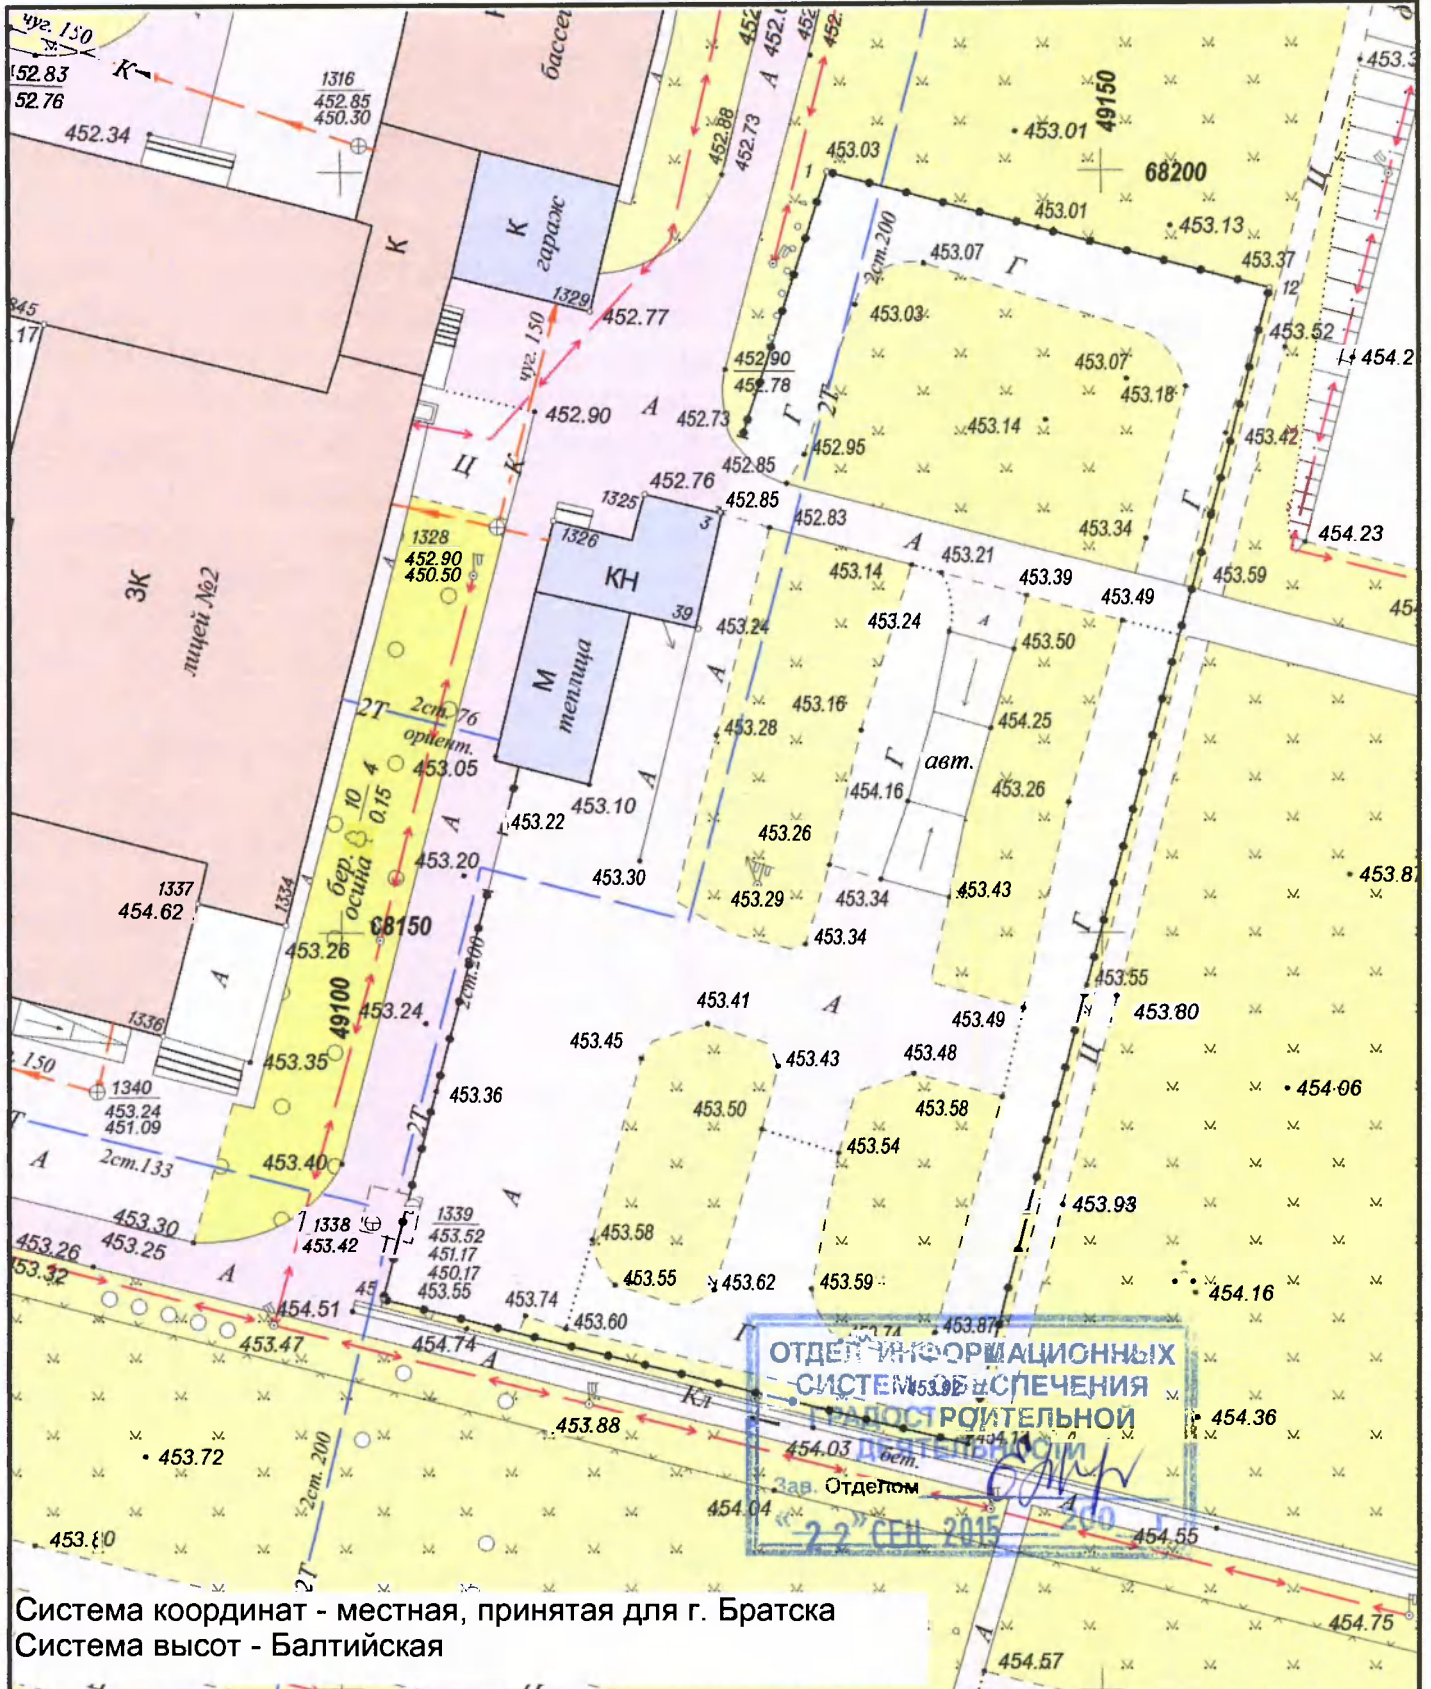

ЗАКРЫТАЯ УЧЕБНО-ТРЕНИРОВОЧНАЯ ПЛОЩАДКА МБОУ "ЛИЦЕЙ №2"

Система координат - местная, принятая для г. Братска  
 Система высот - Балтийская

						МБОУ "Лицей №2" МО г. Братск				
						Изм.	Кол.уч.	Лист	№ док.	Подп.
Чертил		Митрюхина О.А.				08.2015			1	
Топографический план М 1:500						ИП Митрюхина О.А. 2015г.				

# ЗАКРЫТАЯ УЧЕБНО-ТРЕНИРОВОЧНАЯ ПЛОЩАДКА МБОУ «ЛИЦЕЙ № 2»